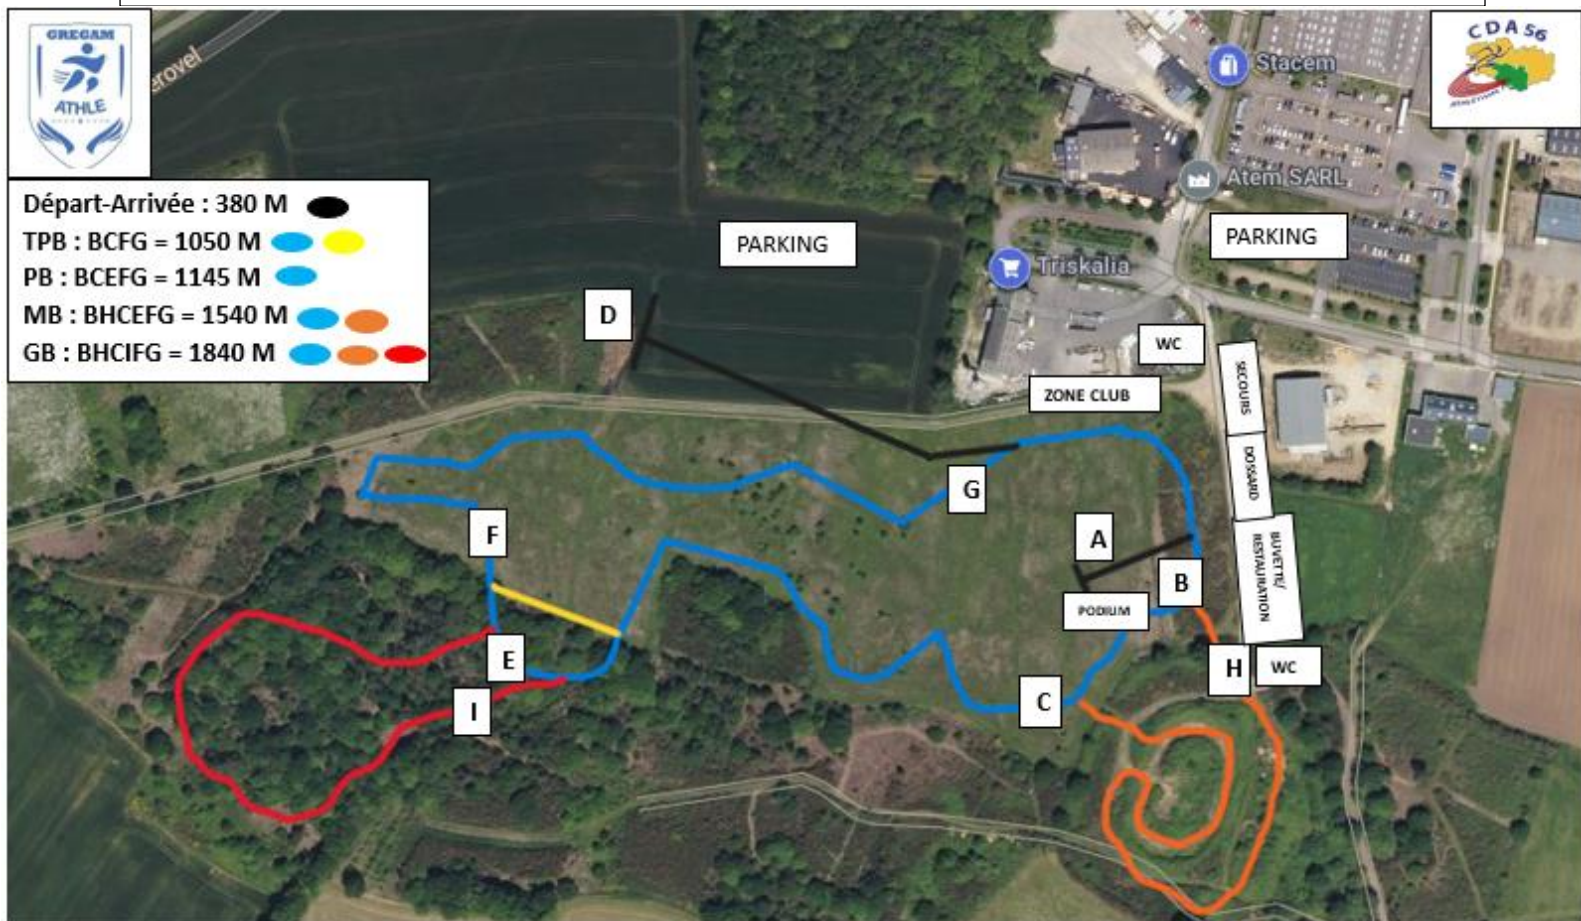

# CHAMPIONNAT DU MORBIHAN DE CROSS-COUNTRY

Dimanche 7 Janvier à KEROVEL (GRAND CHAMP)

Départ-Arrivée : 380 M ●  
 TPB : BCFG = 1050 M ●●●●  
 PB : BCEFG = 1145 M ●●●●●  
 MB : BHCEFG = 1540 M ●●●●●●  
 GB : BHCIFG = 1840 M ●●●●●●●

## CROSS DEPARTEMENTAL A GRAND CHAMP 7/01/2024

ORDRE	HORAIRES	CATEGORIES	PARCOURS	DISTANCE
1	11H00	Minimes Filles	D.A + 1 PB + 1 MB	3065 M
2	11H25	Minimes Garçons	D.A + 2 MB	3460 M
3	11H50	Benjamines	D.A + 2 PB	2670 M
4	12H15	Benjamins	D.A + 2 PB	2670 M
5	12H35	Poussines	D.A + 1 TPB	1430 M
6	12H45	Poussins	D.A + 1 TPB	1430 M
7	12H55	Cadettes, Juniors Filles	D.A + 2 MB	3460 M
8	13H20	Cadets	D.A + 2 PB + 1 MG	4210 M
9	13H50	Masters Hommes	D.A + 1 PB + 1 MB + 3 GB	8585 M
10	14H40	Juniors Hommes	D.A + 1 MB + 2 GB	5600 M
11	15H10	Espoirs, Seniors, Masters Femmes	D.A + 2 PB + 2 GB	6350 M
12	16H00	Espoirs, Seniors, Masters 0 Hommes	D.A + 1 PB + 1 MB + 3 GB	8585 M

DA = 380 M	TPB = 1050 M	PB = 1145 M	MB = 1540 M	GB = 1840 M
------------	--------------	-------------	-------------	-------------

# GRAND- CHAMP

**BAUD  
CAMORS**

**COLPO**

**PARKING**

**CROSS**

**PLUMERGAT  
AURAY**

**VANNES**